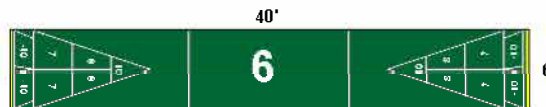

### Court#5 Mini A 6' x 40' \$2768 CAD

Surface de jeu = 6' x 40' = 240 pi.carrés verts  
92 pi.linéaire bordure jaune tout le tour----->

### Court#6 Mini B 6' x 40' \$2448 CAD

Surface de jeu = 6' x 40' = 240 pi.carrés verts  
12 pi.linéaire bordure jaune aux 2 extrémités----->

Les plans ci-dessous sont similaires dans toutes les versions. Seules les dimensions changent.

Dans la version 5' de large, la surface de jeu = 5' x 32'

Dans la version 4' de large, la surface de jeu = 4' x 27'

Dans la version 3' de large, la surface de jeu = 3' x 20'

Courts #1,#2 sont sur ciment,asphalte