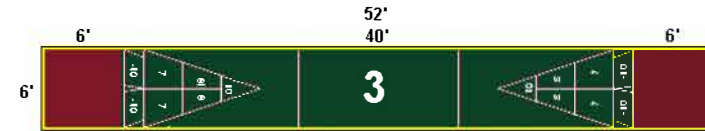

### Court#5 Mini A 6' x 40' \$2768 CAD

Surface de jeu = 6' x 40' = 240 pi.carrés verts  
92 pi.linéaire bordure jaune tout le tour----->

### Court#6 Mini B 6' x 40' \$2448 CAD

Surface de jeu = 6' x 40' = 240 pi.carrés verts  
12 pi.linéaire bordure jaune aux 2 extrémités----->

Les plans ci-dessous sont similaires dans toutes les versions. Seules les dimensions changent.

Dans la version 5' de large, la surface de jeu = 5' x 32'

Dans la version 4' de large, la surface de jeu = 4' x 27'

Dans la version 3' de large, la surface de jeu = 3' x 20'

Courts #1,#2 sont sur ciment,asphalte