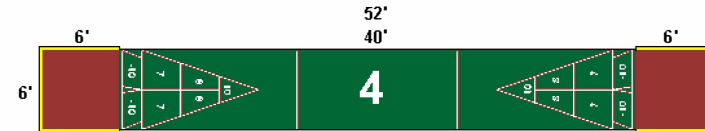

### Court#5 Mini A 6' x 40' \$2768 CAD

Surface de jeu = 6' x 40' = 240 pi.carrés verts  
92 pi.linéaire bordure jaune tout le tour----->

### Court#6 Mini B 6' x 40' \$2448 CAD

Surface de jeu = 6' x 40' = 240 pi.carrés verts  
12 pi.linéaire bordure jaune aux 2 extrémités----->

Les plans ci-dessous sont similaires dans toutes les versions. Seules les dimensions changent.

Dans la version 5' de large, la surface de jeu = 5' x 32'

Dans la version 4' de large, la surface de jeu = 4' x 27'

Dans la version 3' de large, la surface de jeu = 3' x 20'

Courts #1,#2 sont sur ciment,asphalte